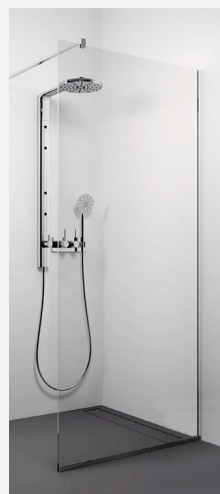

STRĒLNIEKU
DŽĪVO KLUSAJĀ CENTRĀ

Santehnika

Izlietnes maisītājs

IDEAL STANDARD,
CERAFLEX CHROME

Izlietnes skapis

IDEAL STANDARD,
TESI

Spoguļskapis

IDEAL STANDARD,
LOW, 500X170X-
700MM

Lampa spoguļskapim

IDEAL STANDARD,
TITTY

Dušas komplekts

IDEAL STANDARD

Stikla siena dušai

KAIRA

Vanna

VERSO,
1700X750MM

Klozetpods ar vāku

IDEAL STANDARD,
ESEDRA

Nolaišanās plāksne

IDEAL STANDARD